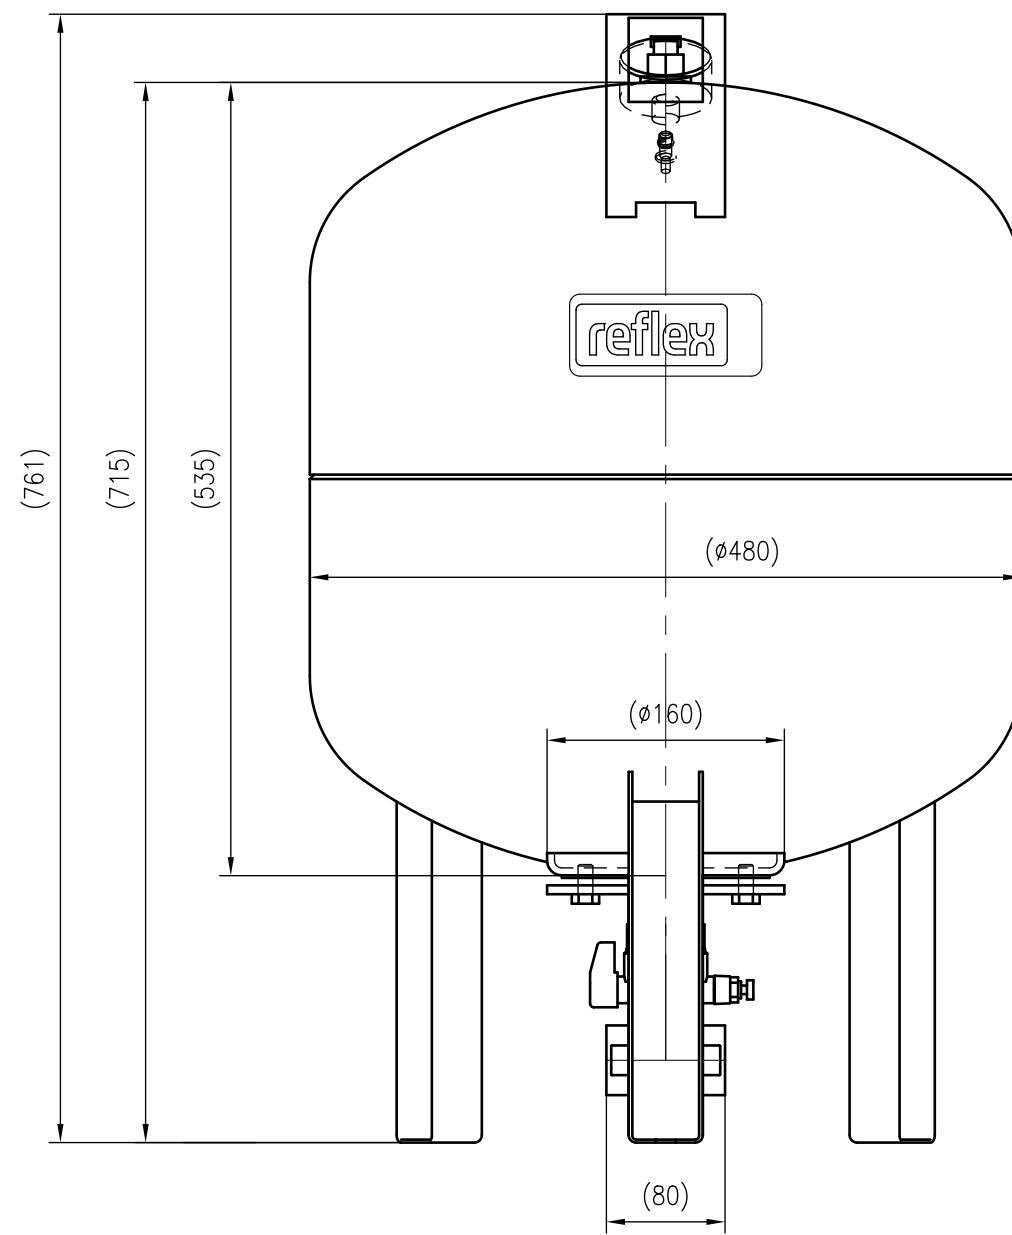

Side view

Front view

Isometric view

Top view

Unterliegt nicht dem Änderungsdienst/ Not subject to change management	Maßstab/ Scale: 1:5	Format/ Size: A2
Revision 04.05.2016	Refix DT 80 10bar - 7309100	