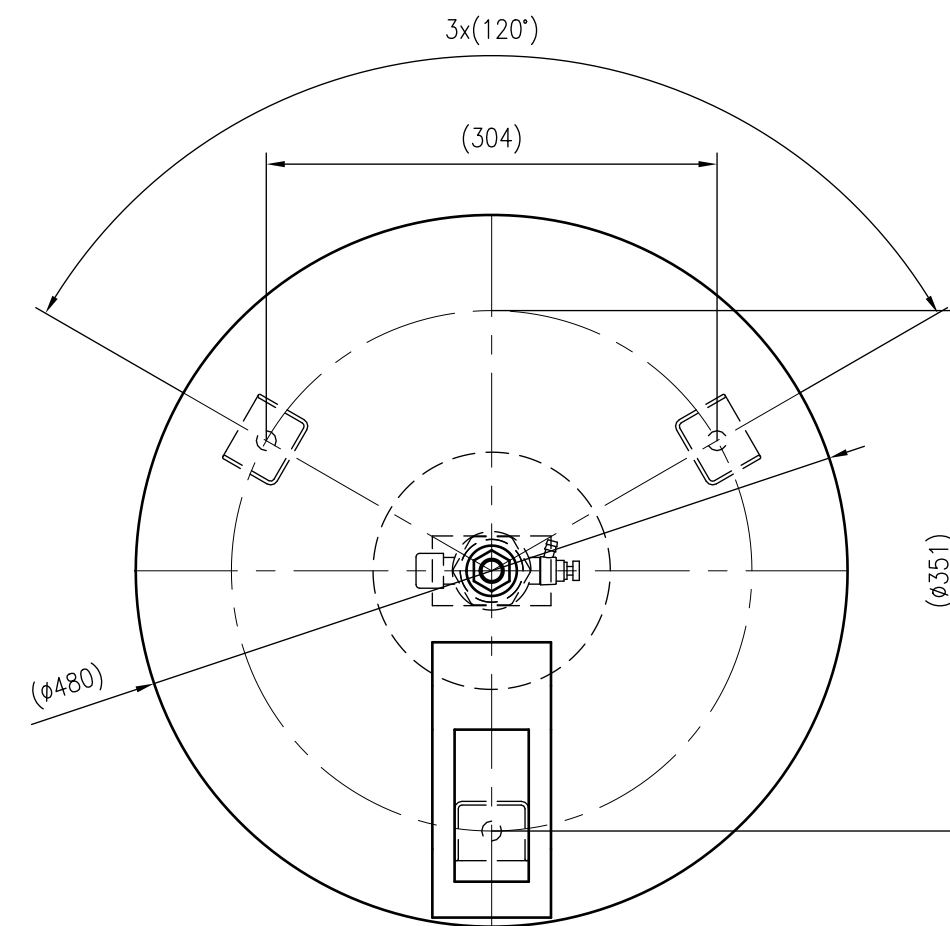

Side view

Front view

Isometric view

Top view

Unterliegt nicht dem Änderungsdienst/ Not subject to change management	Maßstab/ Scale: 1:5	Format/ Size: A2
Revision 04.05.2016	Refix DT 80 10bar - 7309100	